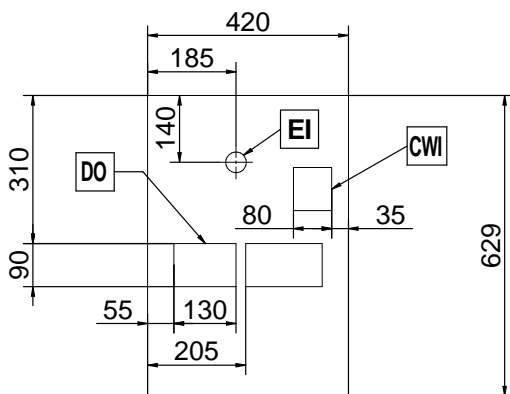

Topp

Elektricitet

Spänning:	602556 (TANGOACEILC)	400 V/3N ph/50 Hz
Effekt, max:		5.2 kW
Stickkontakt typ:		Kabel utan stickpropp

Vatten

[NOT TRANSLATED]	5 / 60 °C

Viktig information

Ytermått, bredd	448 mm
Ytermått, djup	627 mm
Ytermått, höjd	846 mm
Nettovikt:	103 kg
Fraktvolym:	0.69 m³

Hållbarhetsdata

Effekt, min:	7.5 Amps