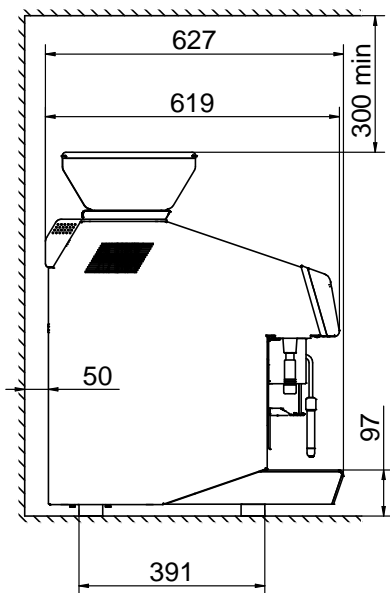

Front

Sida

Elektricitet

Spänning:	602556 (TANGOACEILC)	400 V/3N ph/50 Hz
Effekt, max:		5.2 kW
Stickkontakt typ:		Kabel utan stickpropp

Vatten

[NOT TRANSLATED]	5 / 60 °C

Viktig information

Ytermått, bredd	448 mm
Ytermått, djup	627 mm
Ytermått, höjd	846 mm
Nettovikt:	103 kg
Fraktvolym:	0.69 m³

Hållbarhetsdata

Effekt, min:	7.5 Amps